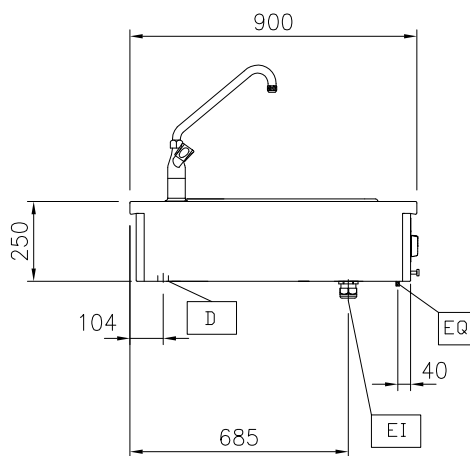

**589134 (MCBBAH0AO)**Bagnomaria elettrico top,  
GN 2/1, con rubinetto  
posteriore - 1 lato operatore

### Costruzione

- Top in acciaio inox AISI 304 di 2 mm di spessore.
- Unità costruita secondo le norme DIN 18860\_2 con piano di lavoro da 20 mm e zoccolo da 70 mm.
- Tutte le superfici sono costruite evitando il più possibile zone di accumulo dello sporco per facilitare le operazioni di pulizia.
- Telaio interno in robusto acciaio inox AISI 304.
- Protezione all'acqua IPX5.
- Vasca in acciaio inox AISI 316L saldata nella parte superiore all'apparecchiatura.
- Unità costruita secondo la norma DIN 18860\_2 con pannello antigocciolamento di 20 mm di spessore.

### Sostenibilità

- Funzione standby per il risparmio energetico e recupero veloce della temperatura impostata.

Approvazione: \_\_\_\_\_

Fronte

Lato

D = Scarico acqua  
 EI = Connessione elettrica  
 EQ = Vite Equipotenziale  
 WI = Ingresso acqua

### Informazioni chiave

Numero vasche: 1  
 Dimensioni utili vasca (larghezza): 630 mm  
 Dimensioni utili vasca (altezza): 170 mm  
 Dimensioni utili vasca (profondità): 510 mm  
 Capacità vasca: 10 lt MIN; 65 lt MAX  
 Controllo termostatico: 30 °C MIN; 90 °C MAX  
 Dimensioni esterne, larghezza: 800 mm  
 Dimensioni esterne, profondità: 900 mm  
 Dimensioni esterne, altezza: 250 mm  
 Peso netto: 35 kg