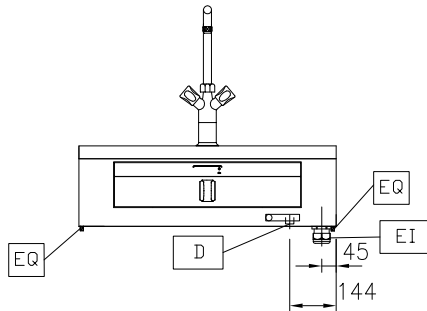

### Costruzione

- Top in acciaio inox AISI 304 di 2 mm di spessore.
- Unità costruita secondo le norme DIN 18860\_2 con piano di lavoro da 20 mm e zoccolo da 70 mm.
- Tutte le superfici sono costruite evitando il più possibile zone di accumulo dello sporco per facilitare le operazioni di pulizia.
- Telaio interno in robusto acciaio inox AISI 304.
- Protezione all'acqua IPX5.
- Vasca in acciaio inox AISI 316L saldata nella parte superiore all'apparecchiatura.
- Unità costruita secondo la norma DIN 18860\_2 con pannello antigocciolamento di 20 mm di spessore.

### Sostenibilità

- Funzione standby per il risparmio energetico e recupero veloce della temperatura impostata.

Approvazione: \_\_\_\_\_

Fronte

Lato

D = Scarico acqua  
 EI = Connessione elettrica  
 EQ = Vite Equipotenziale  
 WI = Ingresso acqua

### Informazioni chiave

Numero vasche: 1  
 Dimensioni utili vasca (larghezza): 630 mm  
 Dimensioni utili vasca (altezza): 170 mm  
 Dimensioni utili vasca (profondità): 510 mm  
 Capacità vasca: 10 lt MIN; 65 lt MAX  
 Controllo termostatico: 30 °C MIN; 90 °C MAX  
 Dimensioni esterne, larghezza: 800 mm  
 Dimensioni esterne, profondità: 900 mm  
 Dimensioni esterne, altezza: 250 mm  
 Peso netto: 35 kg