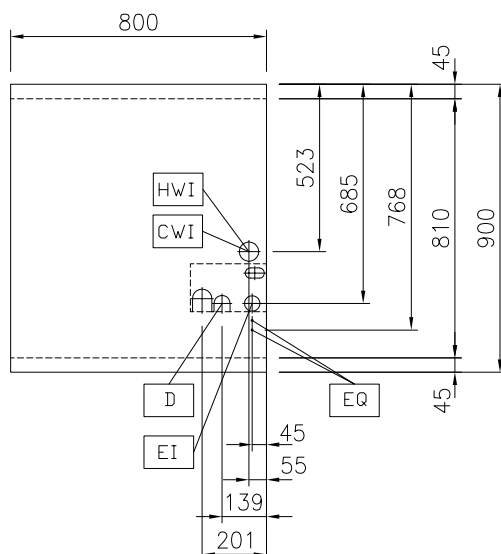

Elettrico

Tensione di alimentazione: 400 V/3N ph/50/60 Hz
Watt totali: 3 kW

Informazioni chiave

Numero vasche: 1
Dimensioni utili vasca (larghezza): 630 mm
Dimensioni utili vasca (altezza): 170 mm
Dimensioni utili vasca (profondità): 510 mm
Capacità vasca: 10 lt MIN; 65 lt MAX
Controllo termostatico: 30 °C MIN; 90 °C MAX
Dimensioni esterne, larghezza: 800 mm
Dimensioni esterne, profondità: 900 mm
Dimensioni esterne, altezza: 250 mm
Peso netto: 35 kg

Sostenibilità

Consumo di corrente: 7.5 Amps